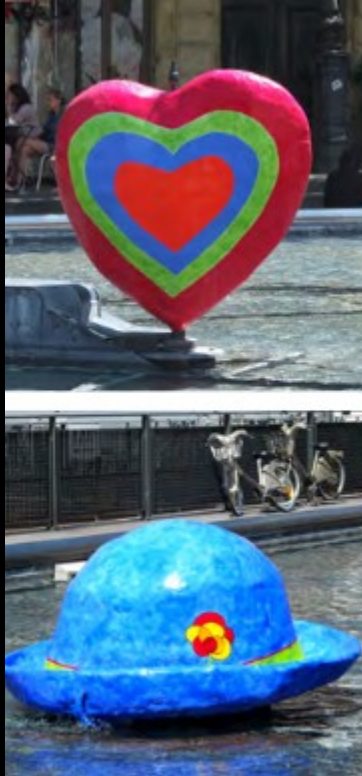

Niki de Saint-Phalle

1930 - 2002

Sculptures

Niki de Saint-Phalle

Nana assise

1965

100 X 140 X 140 CM

LAINE, PAPIER MÂCHÉ, GRILLAGE
PARIS, COLLECTION PARTICULIÈRE

Niki de Saint-Phalle

Les trois Grâces

1994

ARMATURE MÉTALLIQUE, RÉSINE DE POLYESTER
279,4 X 88,9 X 60,96 CM

Sculptures

Niki de Saint-Phalle

La fontaine Stravinsky
de Niki de St-Phalle et Jean Tinguely
SCULPTURES
1983
PARIS 4ème

Vidéo de la fontaine en mouvement

<https://www.youtube.com/watch?v=eeK4wM0xAaY>

Dessins

Niki de Saint-Phalle

Vive l'Amour

1990

Feutre et gouache sur papier

45 X 55 CM