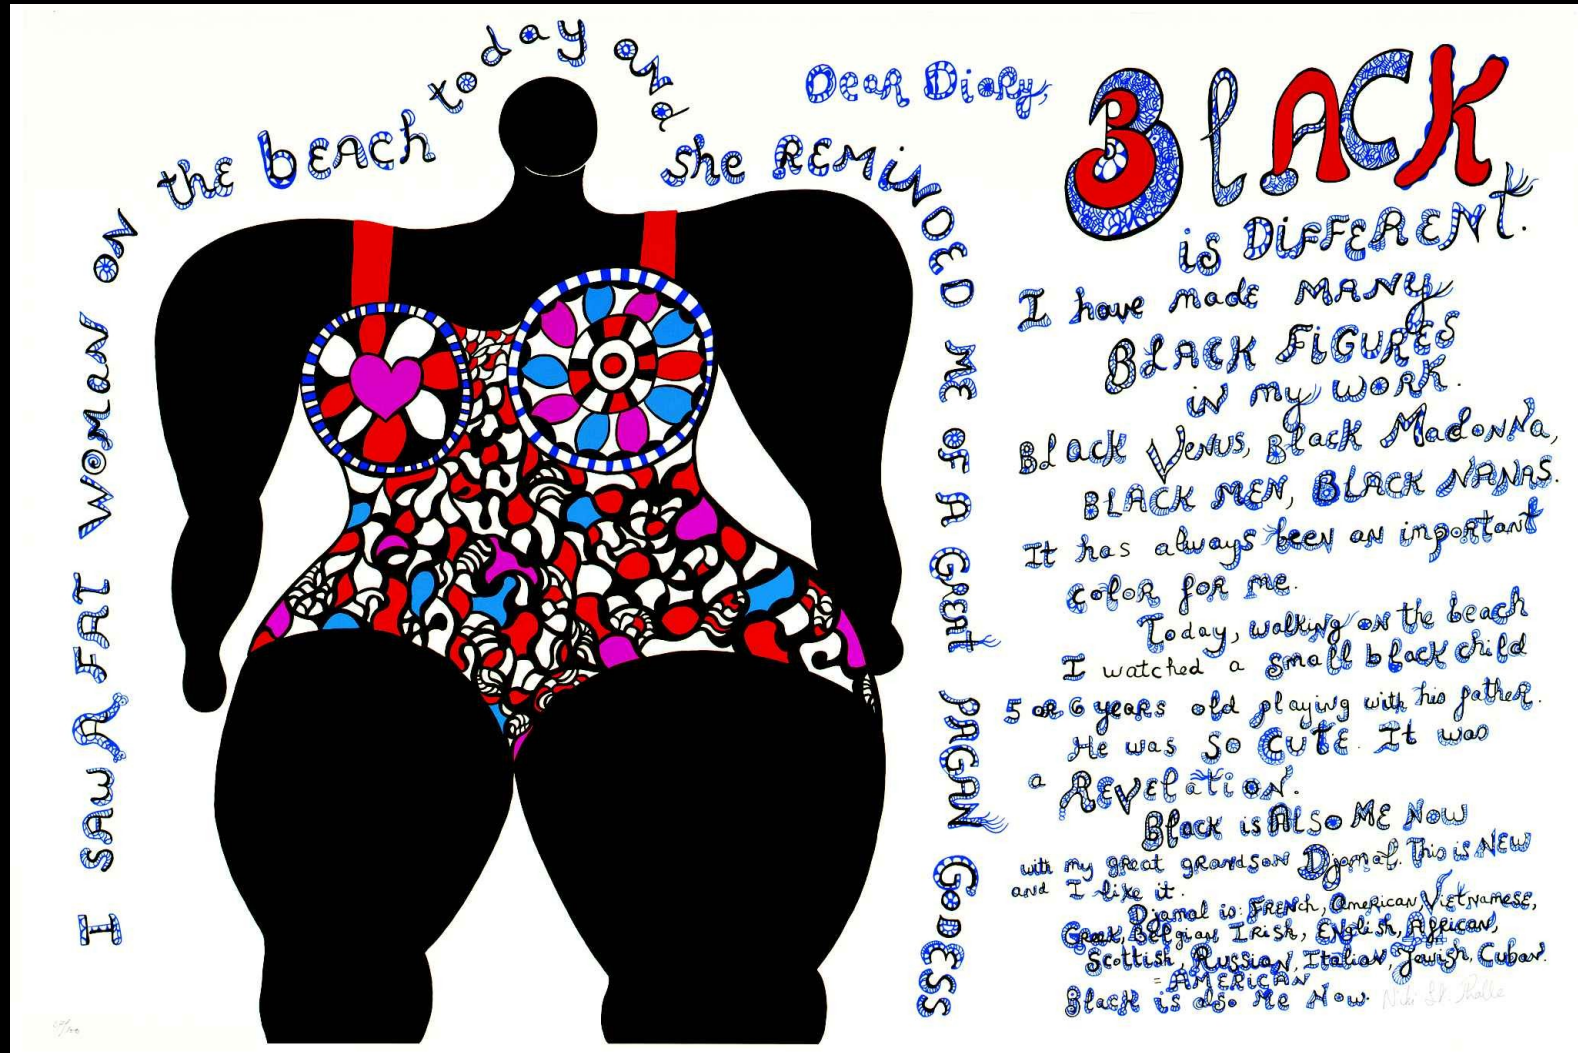

Niki de Saint-Phalle

Black is different

1994
Estampes
80 X 120 CM